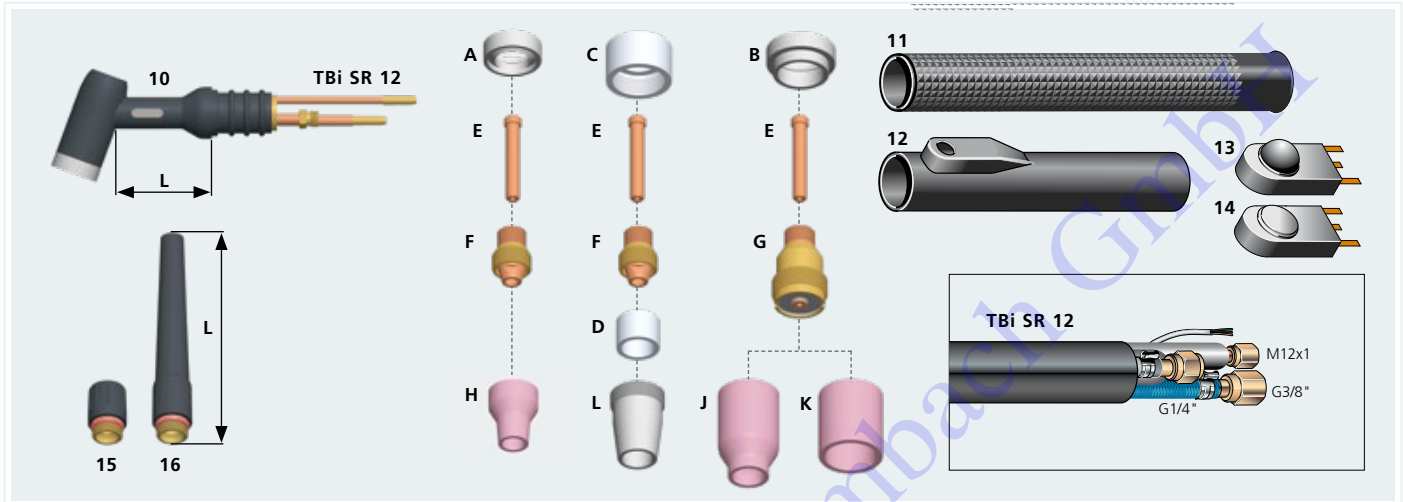

TBi SR 12

TBi SR 12

wassergekühlt /
water cooled / refroidissement par eau

100% (10 min.)
AC: 350 A
DC: 500 A
Ø 2.4-6.4 mm

Ersatzteile / Spare parts / Pièces de rechange

10	Brennerkörper / Torch body / Corps de torche	SR 12	L = 60 mm		405P120800
11	Griffrohr / Handle tube / Poignée tube			85WP13	405P120900
12	Schaltermuffe / Switch boot / Housse de poignée				401P120600
13	Schalter / Switch / Micro rupteur	rund / round / rond			385P033009
14	Schalter / Switch / Micro rupteur	flach / flat / flat (Crouzet)			385P233009
15	Brennerkappe / Back cap / Coiffe	kurz / short / courte	L = 31 mm	56Y45	405P120100
16	Brennerkappe / Back cap / Coiffe	lang / long / longue	L = 115 mm	56Y44	405P120200
▶ A	Isolator / Insulator / Isolateur	Standard		12NG	405P120300
B	Isolator / Insulator / Isolateur	Gaslinse / Gas lens / Diffuseur gaz		12GLG	405P120301
C	Isolator / Insulator / Isolateur	Metallische Gasdüse / Metal nozzle / Buse métallique		12MNG	405P120302
D	Isolierhülse / Insulating sleeve / Tube isolante			85Z99	405P120303

	Ø 2.4 mm Ø 3/32"	Ø 3.2 mm Ø 1/8"	Ø 4.0 mm Ø 5/32"	Ø 4.8 mm Ø 3/16"	Ø 6.4 mm Ø 1/4"
--	---------------------	--------------------	---------------------	---------------------	--------------------

Spannhülse / Collet / Pinces étou						
▶ E	L=60,2 mm	85Z15 405P120502	85Z16 405P120503	85Z17 405P120504	85Z18 405P120505	85Z19 405P120506

Spannhülsegehäuse / Collet body / Supports pince					
▶ F	Ø 2.4-6.4 mm 11WP65, 405P121000				

Gaslinsen / Gas lens / Diffuseurs gaz					
G	11GL32 405P121302	11GL18 405P121303	11GL53 405P121304	11GL36 405P121305	- 405P121306

	No. 4 Ø 6.5 mm Ø 1/4"	No. 5 Ø 8.0 mm Ø 5/16"	No. 6 Ø 9.5 mm Ø 3/8"	No. 7 Ø 11 mm Ø 7/16"	No. 8 Ø 12.5 mm Ø 1/2"	No. 10 Ø 16 mm Ø 5/8"	No. 12 Ø 19 mm Ø 3/4"	Ø 24 mm
--	-----------------------------	------------------------------	-----------------------------	-----------------------------	------------------------------	-----------------------------	-----------------------------	---------