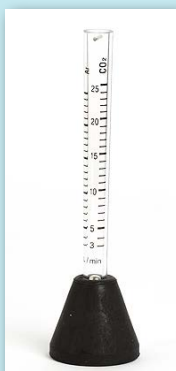

Bügelgasanzünder, komplett mit Feuerstein
3 x 20 mm

00582

Ersatzfeuerstein 3 x 20 mm
VPE 50 Stk.

00584

Schweißspiegel

Best.Nr.:

1 Hand - Schweißspiegel
komplett

00594

2 Magnet - Schweißspiegel
mit biegsamen Schwannenhals und hochglanzver-
nickelten Spiegel

00596

Ersatz - Schweißspiegel
Stahlblech hochglanzvernickelt

00598

Gastester

Best.Nr.:

für CO₂ und Argon
3 - 25 l/min