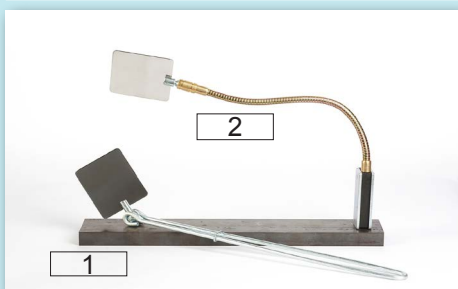

Doppelentnahmeventile

Best.Nr.:

für Sauerstoff
R 1/4", Rechts-gewinde

00544

für Acetylen
R 3/8", Links-gewinde

00546

Gasanzünder

Best. Nr.:

Bügelgasanzünder, komplett mit Feuerstein
3 x 20 mm

00582

Ersatzfeuerstein 3 x 20 mm
VPE 50 Stk.

00584

Schweißspiegel

Best.Nr.:

1 Hand - Schweißspiegel
komplett

00594

2 Magnet - Schweißspiegel
mit biegsamen Schwannenhals und hochglanzver-
nickelten Spiegel

00596

Ersatz - Schweißspiegel
Stahlblech hochglanzvernickelt

00598

Gastester

Best.Nr.:

für CO₂ und Argon
3 - 25 l/min